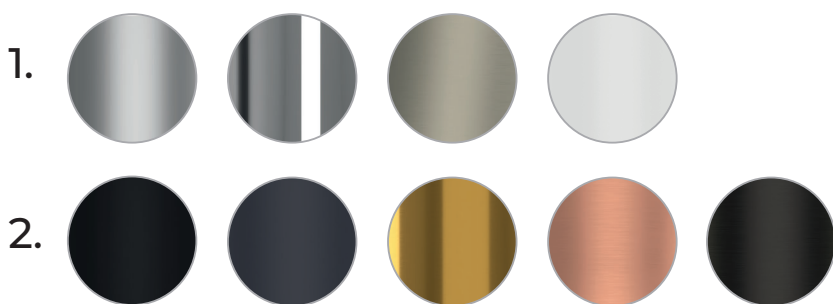

✓ Puk! 80 Shape

	Art.Nr./item no. HV LED/LV LED 2x8W, ~1.250lm, 2.700K, 90CRI G	Ø Kopf Ø head in mm	Kopf surface Head	Wandschild Glass wall plate glas	Preis price *
1.	80-112201	80	chrome matt	white matt	352.-
	80-112202	80	chrome	white matt	352.-
	80-112203	80	nickel matt	white matt	352.-
	80-1122022	80	white matt	white matt	377.-
2.	80-1102002	80	black matt	black matt	377.-
	80-1102023	80	anthracite matt	black matt	377.-
	80-1102024	80	brushed brass	black matt	402.-
	80-1102025	80	brushed copper	black matt	402.-
	80-1102026	80	black wood	black matt	402.-