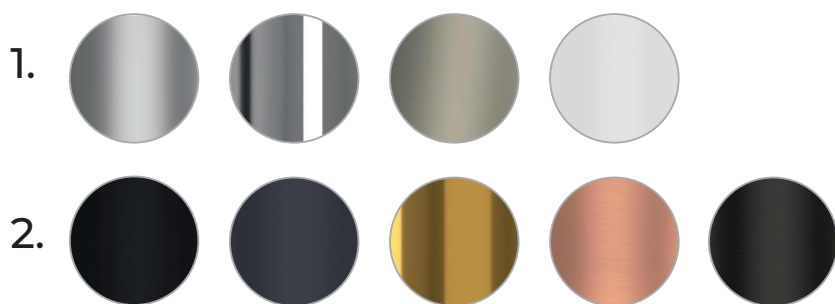

✓ Puk! 120 Shape

	Art.Nr./item no. HV LED/LV LED 2x10W, ~2.200lm, 2.700K, 90CRI G	Ø Kopf Ø head in mm	Kopf surface Head	Wandschild Glass wall plate glas	Preis price *
1.	120-112201	120	chrome matt	white matt	440.-
	120-112202	120	chrome	white matt	440.-
	120-112203	120	nickel matt	white matt	440.-
	120-1122022	120	white matt	white matt	503.-
2.	120-1102002	120	black matt	black matt	503.-
	120-1102023	120	anthracite matt	black matt	503.-
	120-1102024	120	brushed brass	black matt	528.-
	120-1102025	120	brushed copper	black matt	528.-
	120-1102026	120	black wood	black matt	528.-